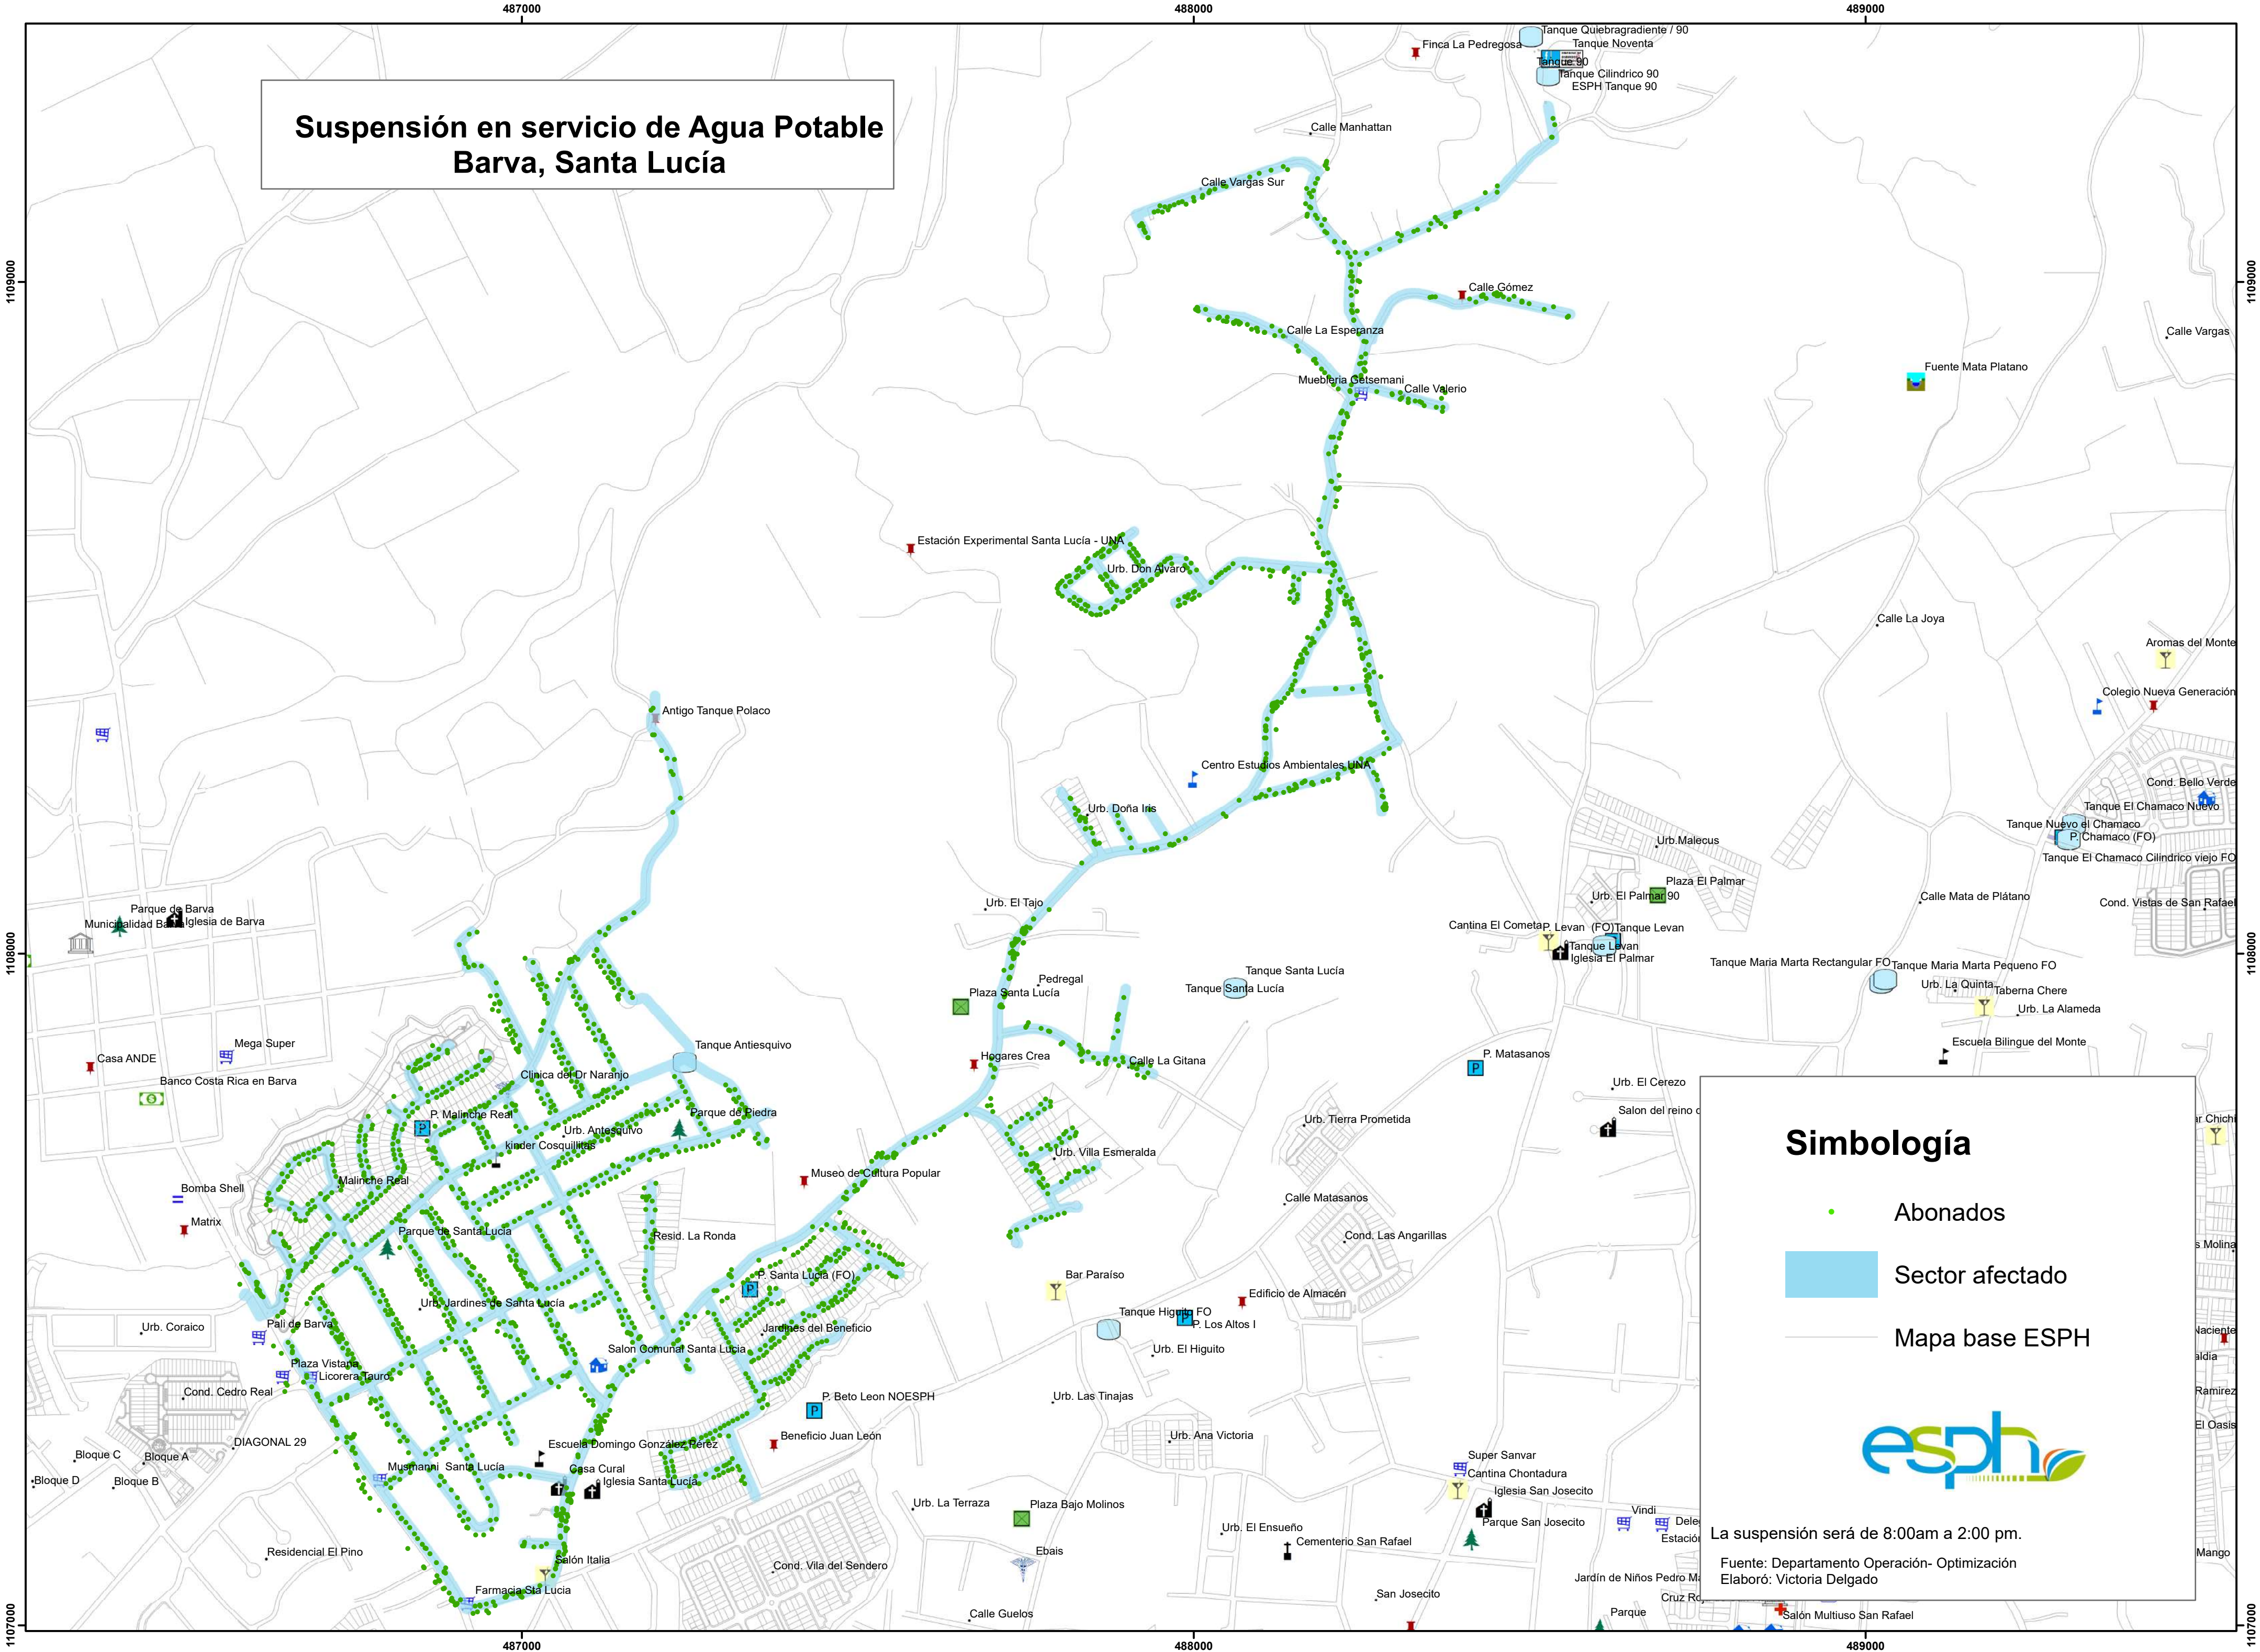

Suspensión en servicio de Agua Potable Barva, Santa Lucía

Simbología

-  Abonados
-  Sector afectado
-  Mapa base ESPH

La suspensión será de 8:00am a 2:00 pm.
Fuente: Departamento Operación- Optimización
Elaboró: Victoria Delgado