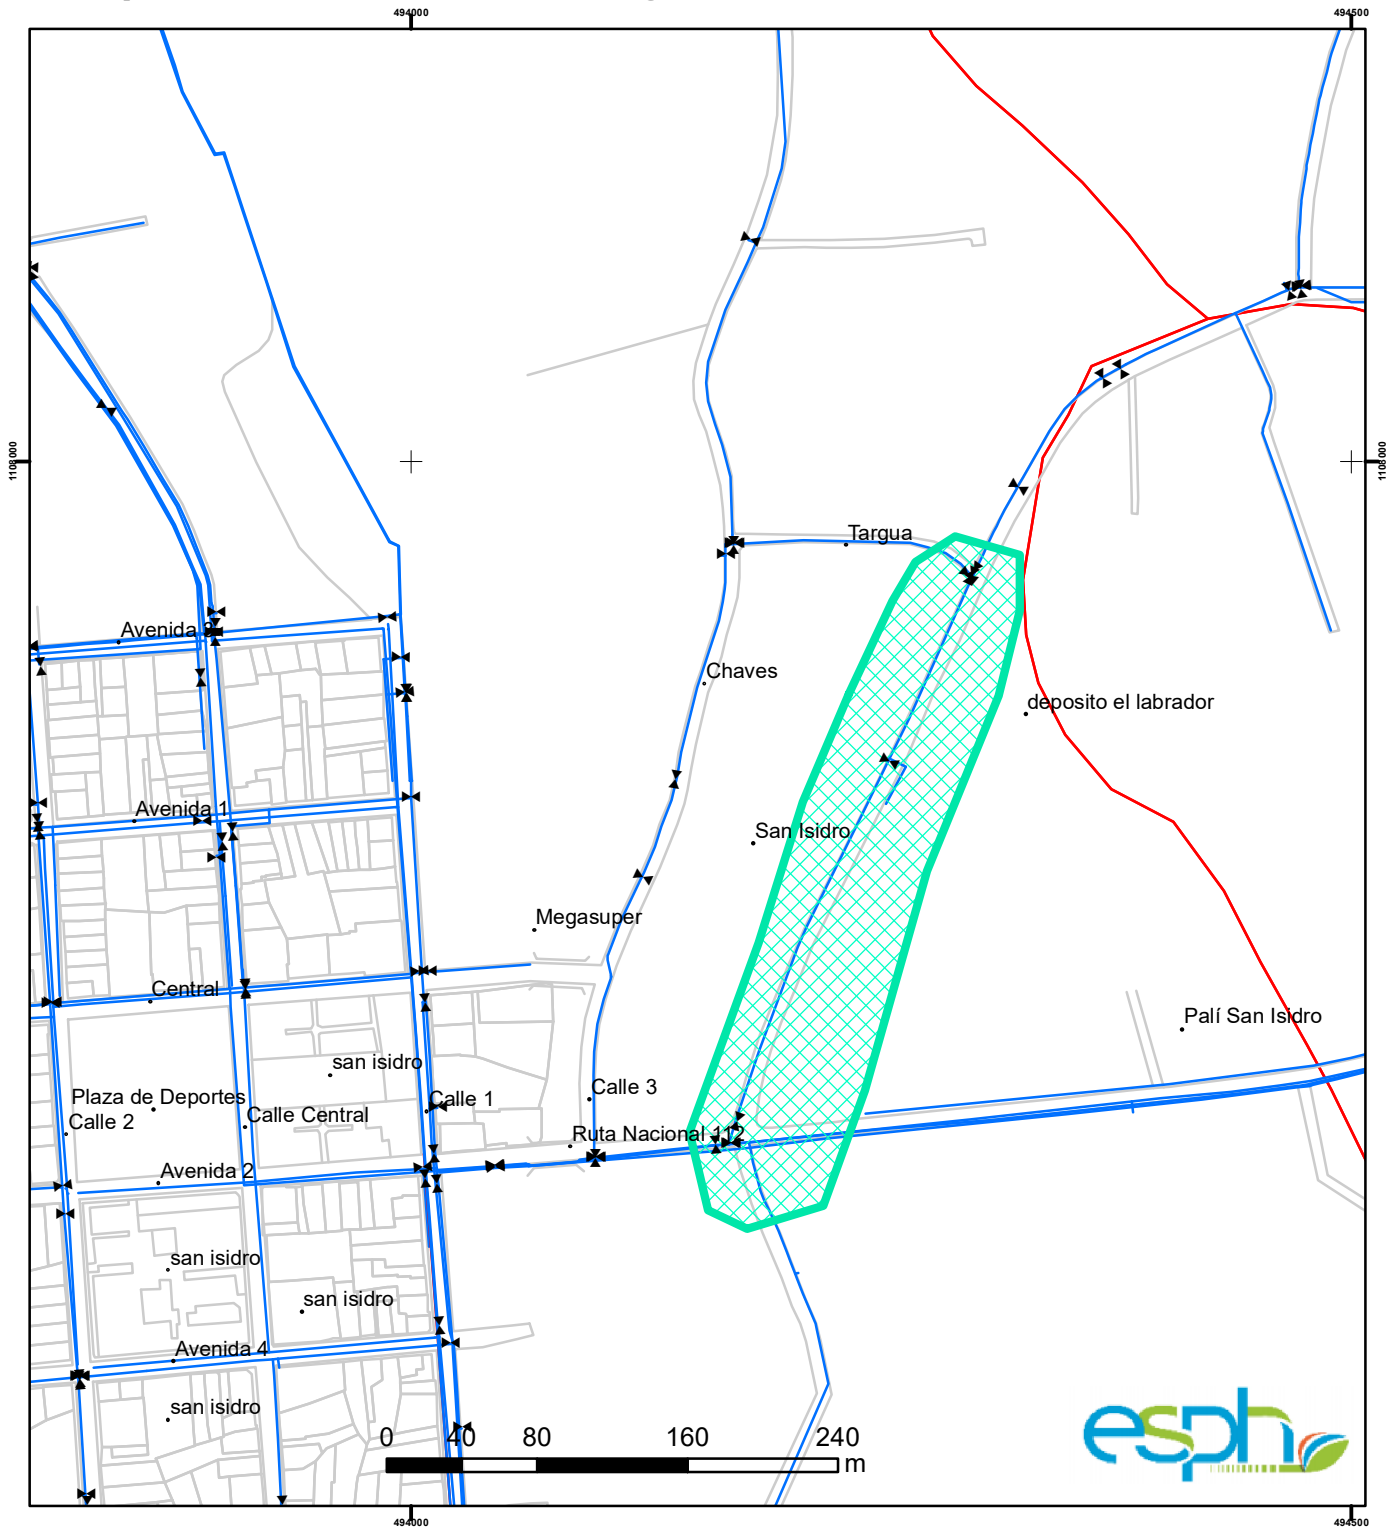

Suspensión del Servicio de Agua Potable, Instalación de Valvula

Simbología

Tuberías

- Conduccion
- Distribucion

Área Afectada por Suspensión

Horario: 8:00 am a 4:00 pm

Fecha: Jueves 25 de Febrero del 2021

Diagrama de Ubicación