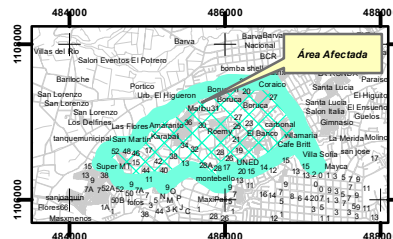

Suspensión del Servicio de Agua Potable

Simbología

Tuberías

- Conduccion
- Distribucion

Área Afectada por Suspensión

Horario: 9:00 pm a 5:00 am

Fecha: 18- 19 de Noviembre del 2020

Diagrama de Ubicación