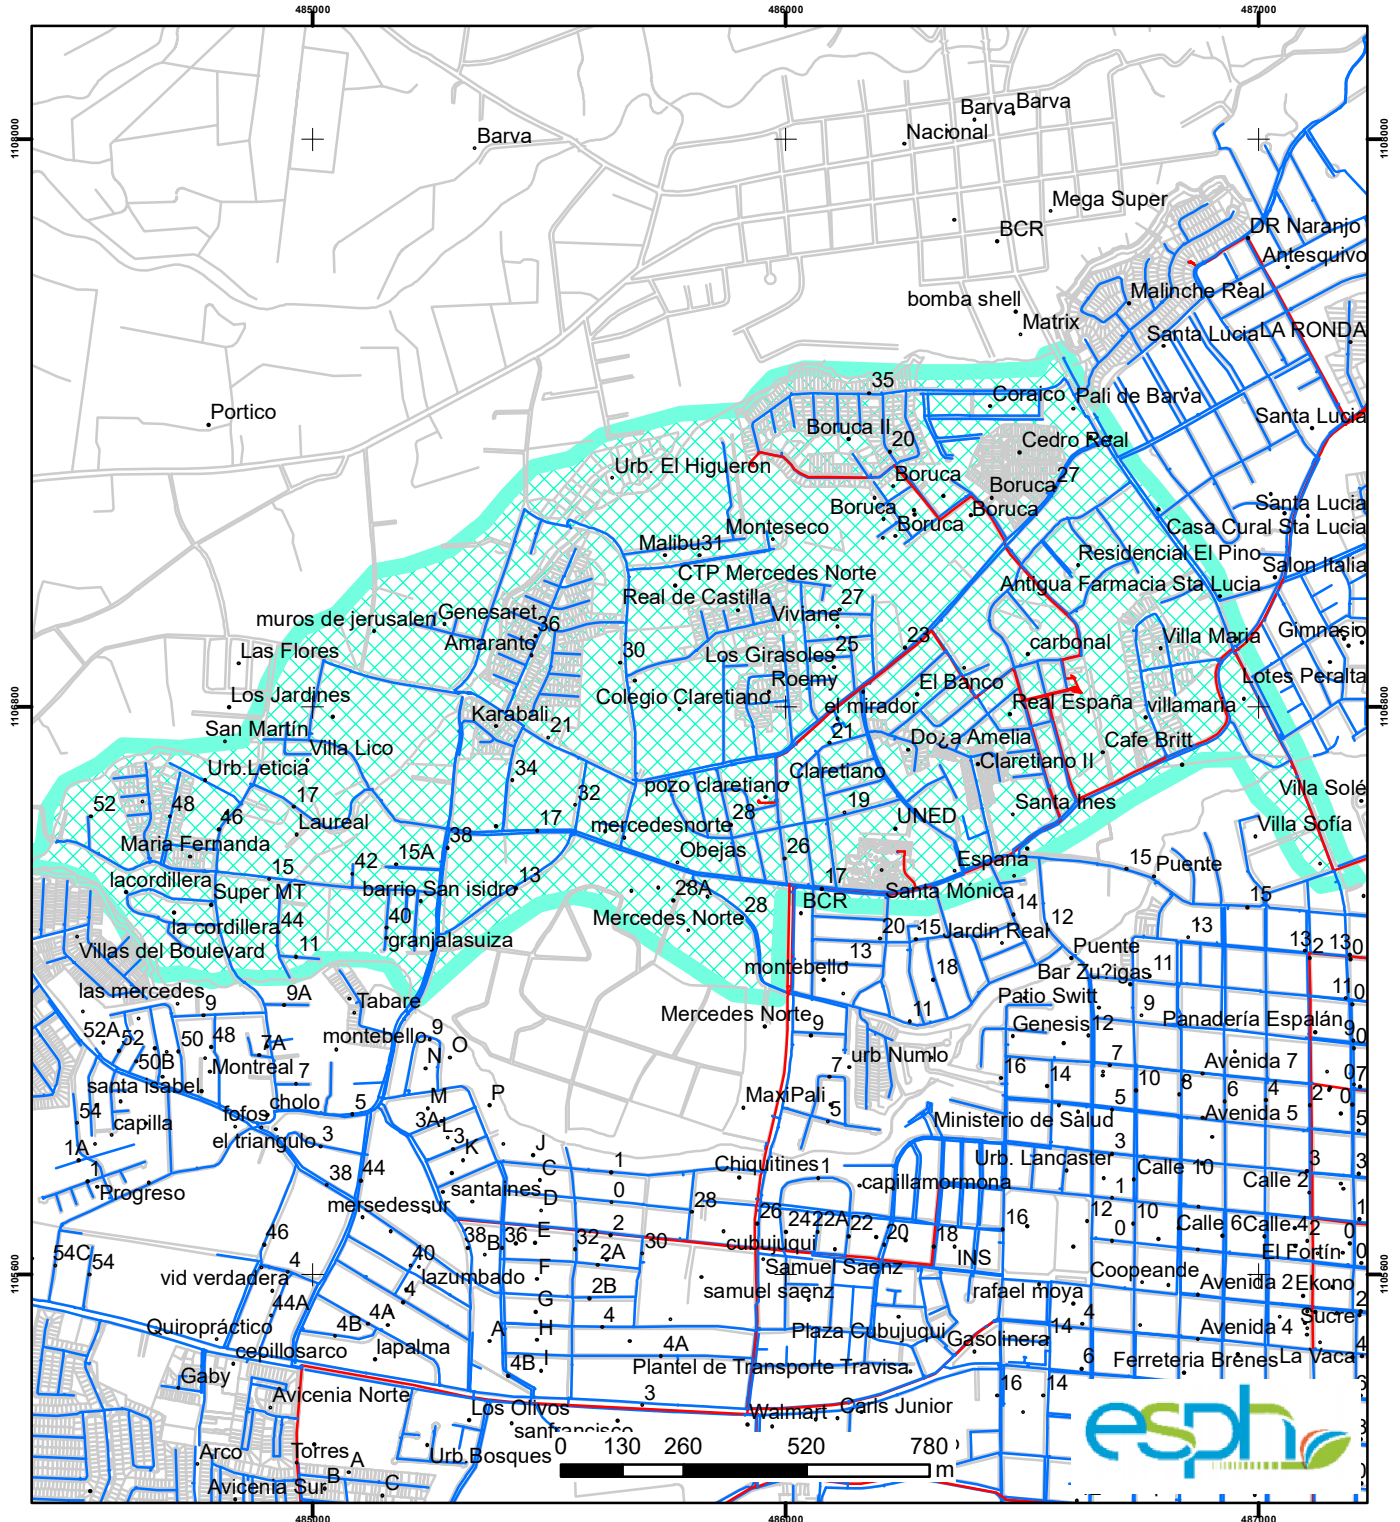

Suspensión del Servicio de Agua Potable

Simbología

Tuberías

- Conduccion
- Distribucion

Área Afectada por Suspensión

Horario: 9:00 pm a 5:00 am

Fecha: 18- 19 de Noviembre del 2020

Diagrama de Ubicación